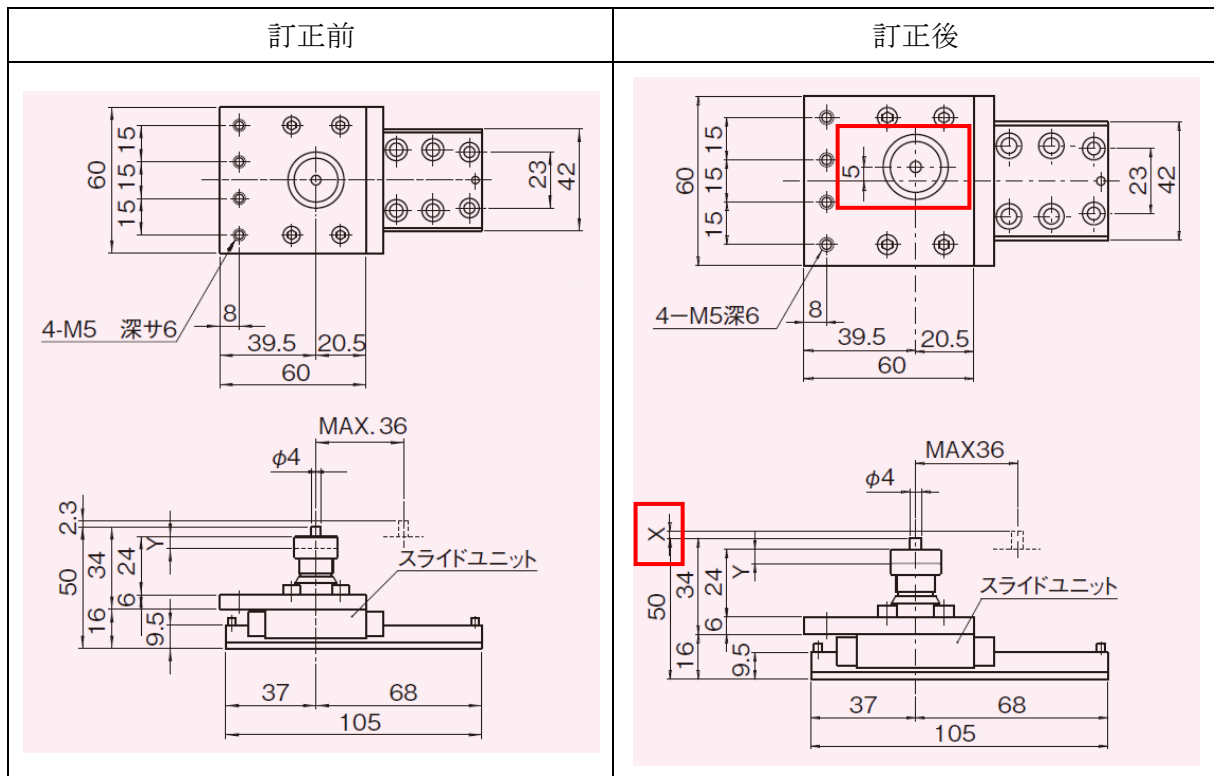

尚、弊社ホームページダウンロード用 PDF の Sandex 総合カタログ[J0012] 及びトルクリミッタカタログ[J0307] は訂正済みです。

本訂正に関してご不明な点がございましたら、弊社担当営業までお問い合わせください。

敬具

記

1. 訂正箇所

- ① Sandex 総合カタログ ホームページダウンロード用 PDF[J0012] C132 ページ
トルクリミッタカタログ ホームページダウンロード用 PDF[J0307] C132 ページ
訂正内容：6LM 寸法図（図 6LM-1）