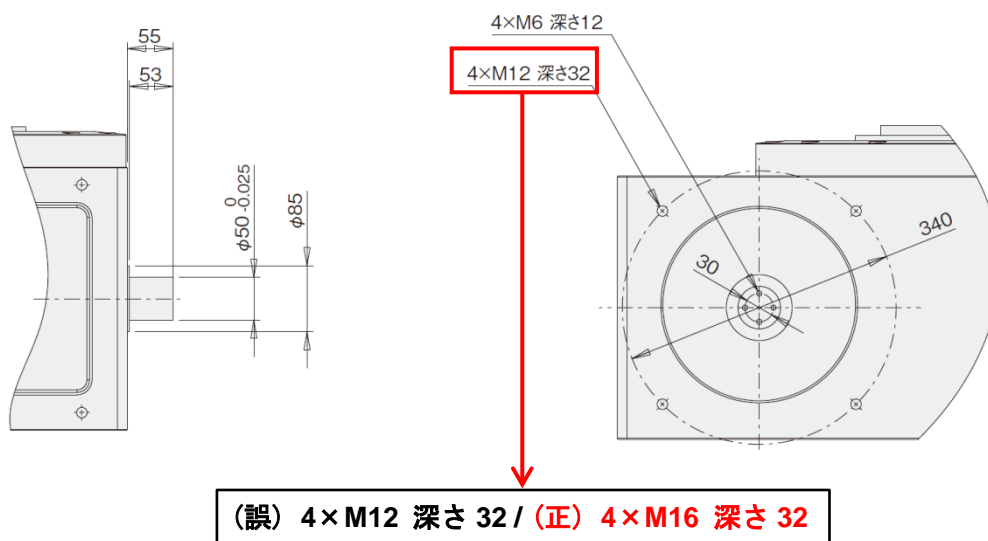

尚、弊社ホームページのローラドライブ RU シリーズ (RU160,200,250,315,400,500) カタログダウンロード用 PDF [RU2-2016/05(H2O)] は改訂済みです。

本訂正に関してご不明な点がございましたら、弊社担当営業までお問い合わせください。

敬具

記

1. 改訂内容

16 ページ：RU400 寸法図 入力軸詳細図

標準減速仕様〔減速比=36〕アタッチメントなし仕様

2. お問い合わせ相談窓口