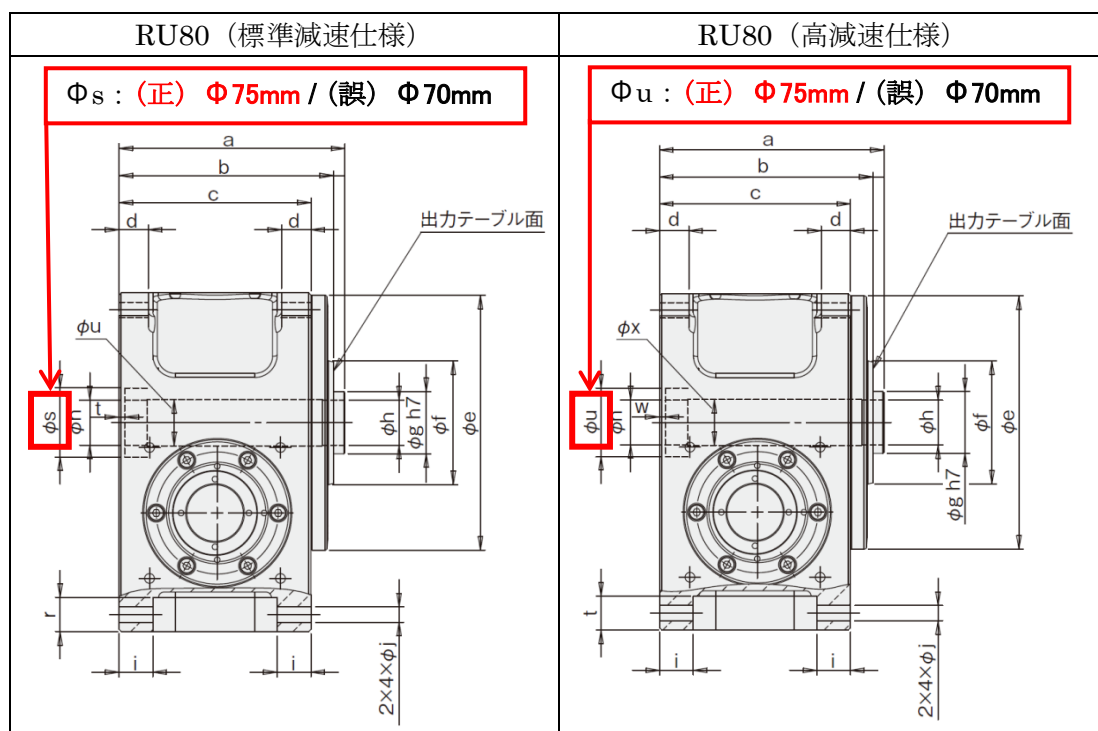

尚、弊社ホームページの RU シリーズ PDF カタログ[RU-2015/11(DT)]は訂正済みです。本訂正に関してご不明な点がございましたら、弊社担当営業までお問い合わせください。

敬具

記

1. 訂正箇所

7 ページ RU80 (標準減速仕様) 寸法図 Φ_s 寸法の訂正

8 ページ RU80 (高減速仕様) 寸法図 Φ_u 寸法の訂正

2. お問い合わせ相談窓口

東京営業所
PHONE. 03(3800)3330
MAIL. tky-sales@sankyo-seisakusho.co.jp